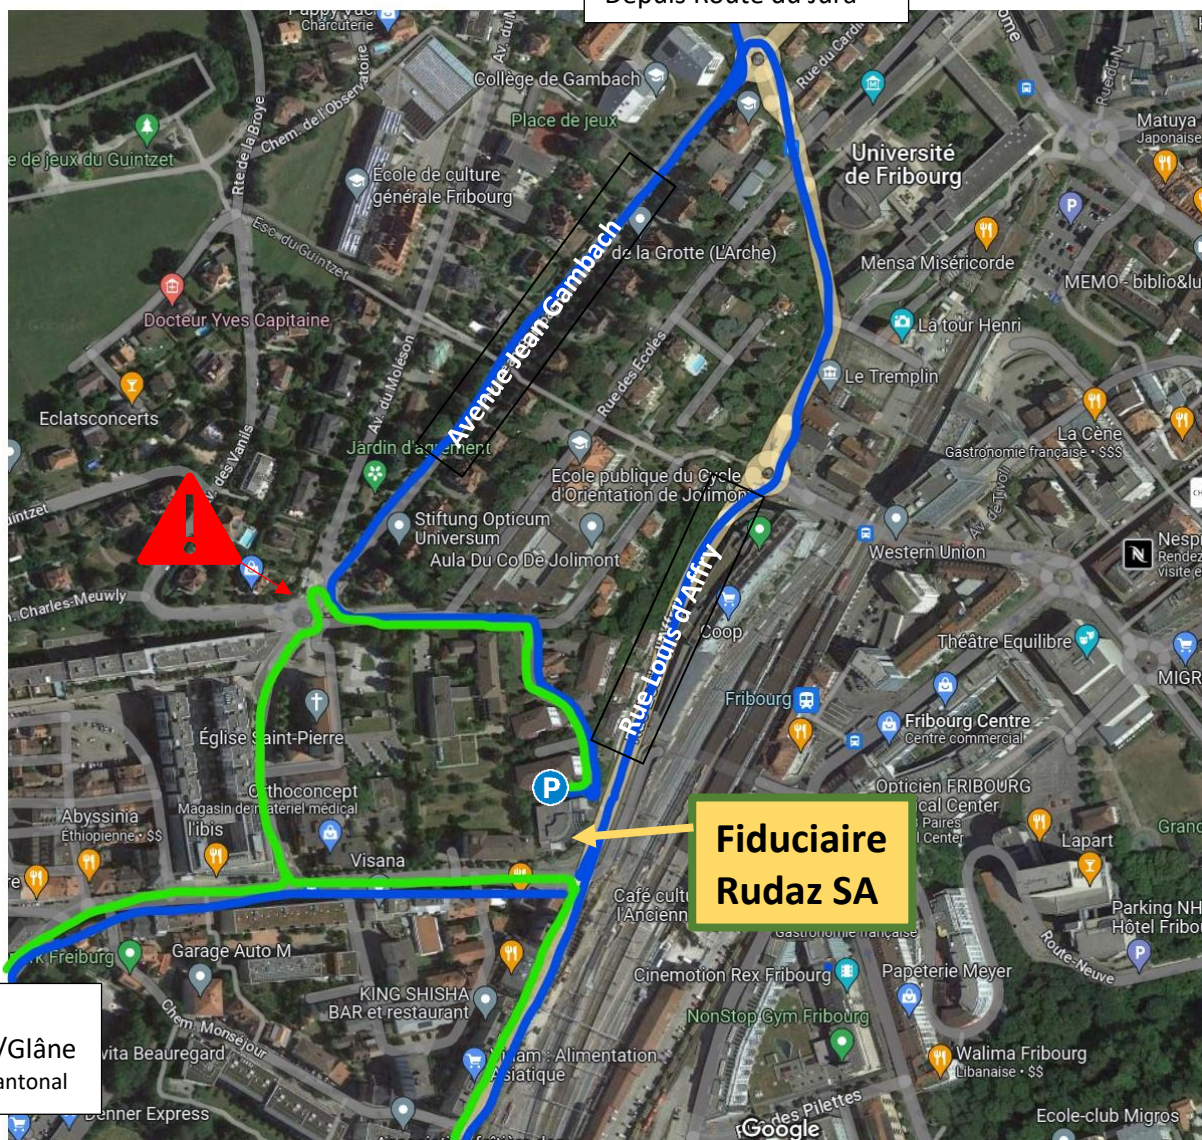

Accès nouveau Parking – Fiduciaire Rudaz SA Rte Beauregard No 1 – 1700 Fribourg

Tracé vert : Bornes

**Uniquement accessible de
08h30 à 11h30 et de 14h00 à 16h00**

Tracé Bleu : autres horaires

Depuis Route du Jura

**Fiduciaire
Rudaz SA**

Depuis
Villars s/Glâne
Hôpital Cantonal

Depuis Marly

Places de parc visiteurs N°11 et 12 au 1^{er} étage